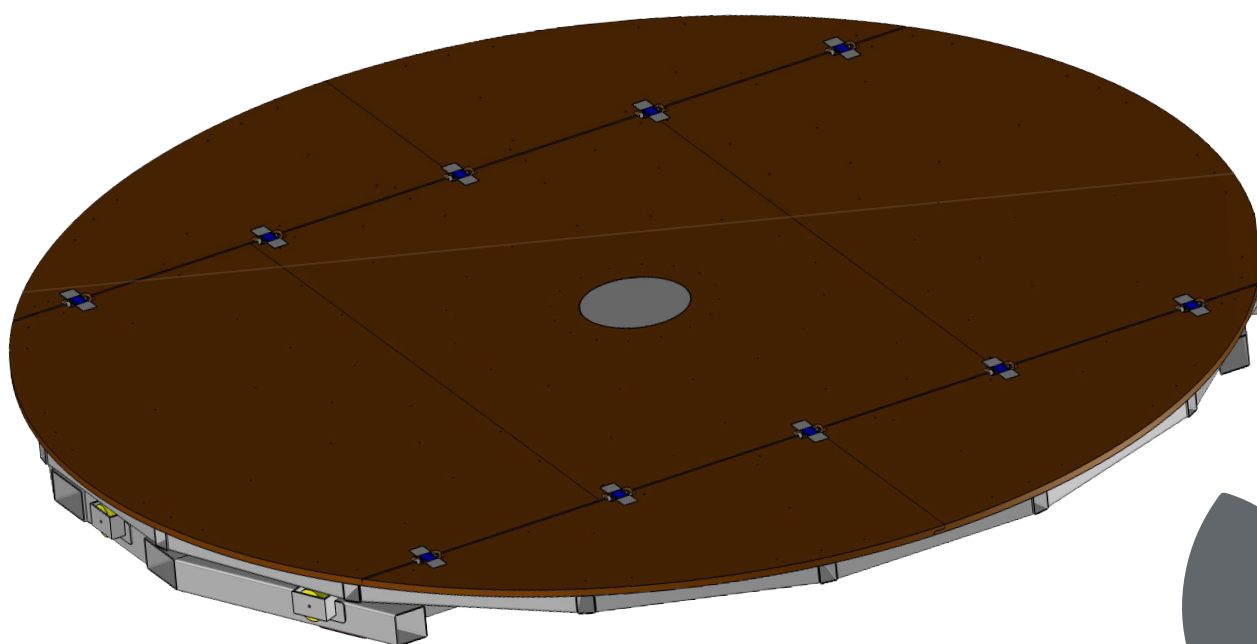

FIGHE TECHNIQUE

TOURNETTE - 4 M DE DIAMÈTRE

TOUT SUR NOUS

Pensé pour inspirer, accompagner et faciliter vos projets. BIG STAGE est une société du groupe CMDS FACTORY, qui bénéficie d'une expertise forte de 10 ans dans le spectacle vivant.

CONTACT

03 27 99 38 09
hello@bigstage-factory.com
www.bigstage-factory.com

Compatible avec notre table élévatrice de 4m x 2,4m

4 m de diamètre

Charge 1 T

Manipulation au chariot élévateur

BIGSTAGE

Détails techniques

Diamètre	4 m
Poid à vide	1,1 T
Capacité de charge	1 T
Motorisation	Electrique
Alimentation	P17 32A tétra 5 pôles 3P+T+N
Vitesse	0,1 t/min > 1,5 t/min
Pilotage	Manuel ou DMX
Revêtement	Peinture noir
Temps de montage/démontage	10 min

Dimensions

Conditionnement	Bloc 4m x 2,40 x 0,35
Encombrement au stock	4 x 2,40 x 0,35 - 3,5 m3 - 9,6m2

Logistique

Châssis avec fourreaux de fourche
Repliable (mode tournée)

Tarif de location

Tarif disponible sur demande de devis
