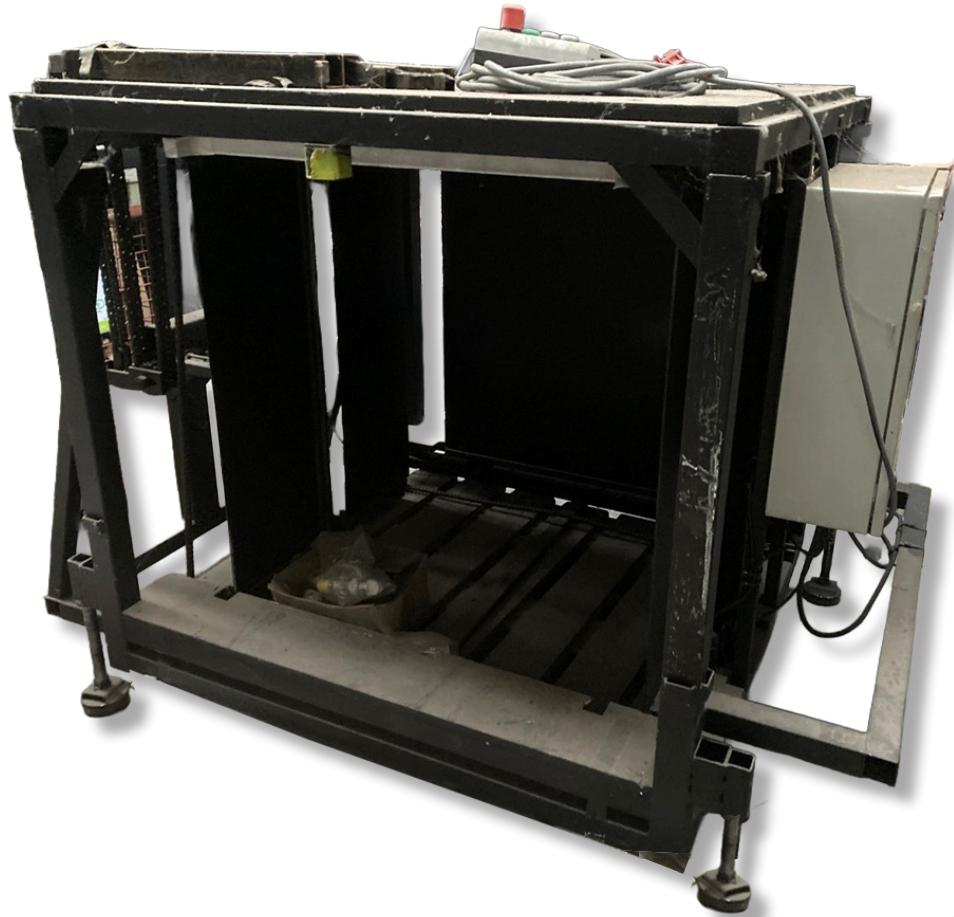

FIGHE TECHNIQUE

TAMPON ÉLÉVATEUR- Maille Trad. 1.2 x 1.2

TOUT SUR NOUS

Pensé pour inspirer, accompagner et faciliter vos projets. BIG STAGE est une société du groupe CMDS FACTORY, qui bénéficie d'une expertise forte de 20 ans dans le spectacle vivant.

CONTACT

03 27 99 38 09
hello@bigstage-factory.com
www.bigstage-factory.com

1,05 m

600 kg

Charge 1 personne

9 secondes

 **BIGSTAGE**

Détails techniques

Dimensions hors-tout L x l x h	2 000 x 1 300 x 1 250 mm
Dimensions de mailles	1 220 x 1 220 mm
Dimensions trappe	950 x 900 mm
Hauteur de plancher (réglable avec cales)	1 250 - 1 350 mm
Hauteur de levée	1 050 mm
Ensemble sur patin réglable pour mise à niveau	
Capacité de charge	80 kg - 1 personne
Poids total de la structure	600 kg
Revêtement de protection	Peinture noir mat
Motorisation	Moteur triphasé
Alimentation	Fiche P17 16A tétra 5 pôles 3P+T+N
	Fiche P17 sur l'armoire électrique
Montée / Descente	9 secondes (vitesse min)
	Possibilité d'augmenter le temps
Télécommande	Filaire de 10 m