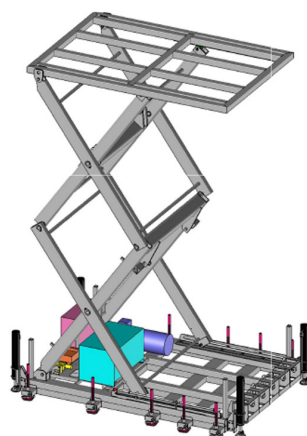

FIGHE TECHNIQUE

TABLE ÉLÉVATRICE - 4 M X 2.4 M

TOUT SUR NOUS

Pensé pour inspirer, accompagner et faciliter vos projets. BIG STAGE est une société du groupe CMDS FACTORY, qui bénéficie d'une expertise forte de 10 ans dans le spectacle vivant.

CONTACT

03 27 99 38 09
hello@bigstage-factory.com
www.bigstage-factory.com

Compatible avec
tournette 4 m et Layher

5,6 m

Charge 2 T

Chariot élévateur
5T à 1,2 m

BIGSTAGE

Détails techniques

Dimensions hors tout Lxlxh	4 x 2,4 x 1 m
Hauteur max	5,6 m
Hauteur (repliée)	1 m
Capacité de charge	2 T
Motorisation	Pompe hydraulique triphasée intégré 15kWe
Alimentation	Fiche 63A tétra 5 pôles 3P+T+N 300mA
Ampérage utile	40A
Télécommande de mise à niveau vérins	Filaire de 3 m
4 stabilisateurs	

Logistique

Poids	3,9 T
Manipulation au chariot élévateur 5 T - 1,2 m	
Châssis avec fourreaux 200 x 100 mm (195 x 95 mm intérieur)	

Tarif de location

Tarif disponible sur demande de devis

www.bigstage-factory.com