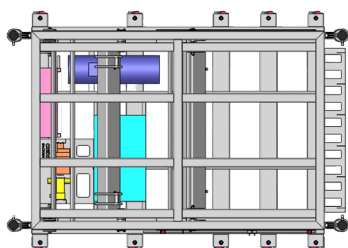

FIGHE TECHNIQUE

TABLE ÉLÉVATRICE - 4 M X 2.4 M

TOUT SUR NOUS

Pensé pour inspirer, accompagner et faciliter vos projets. BIG STAGE est une société du groupe CMDS FACTORY, qui bénéficie d'une expertise forte de 10 ans dans le spectacle vivant.

CONTACT

03 27 99 38 09
hello@bigstage-factory.com
www.bigstage-factory.com

Compatible avec
tournette 4 m et Layher

5,6 m

Charge 2 T

Chariot élévateur
5T à 1,2 m

BIGSTAGE

Détails techniques

Dimensions hors tout Lxlxh	4 x 2,4 x 1 m
Hauteur max	5,6 m
Hauteur (repliée)	1 m
Capacité de charge	2 T
Motorisation	Pompe hydraulique triphasée intégré 15kWe
Alimentation	Fiche 63A tétra 5 pôles 3P+T+N 300mA
Ampérage utile	40A
Télécommande de mise à niveau vérins	Filaire de 3 m
4 stabilisateurs	

Logistique

Poids	3,9 T
Manipulation au chariot élévateur 5 T - 1,2 m	
Châssis avec fourreaux 200 x 100 mm (195 x 95 mm intérieur)	

Tarif de location

Tarif disponible sur demande de devis

www.bigstage-factory.com